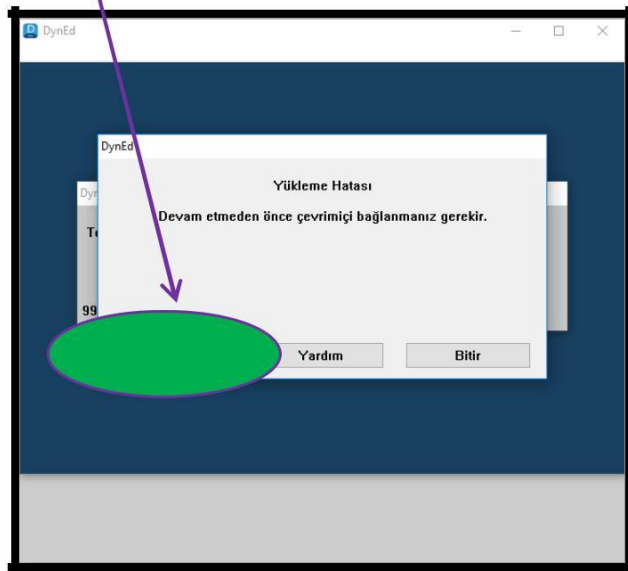

[Get QuickTime](#)

Bilgisayarımızda kullandığımız işletim sistemine uygun Quicktime versiyonunu seçerek indirme işlemini başlatıyoruz.

İndirme işlemi tamamlandıktan sonra kurulumlara başlayabiliriz.

Dyned Student Programının kurulması.

Quicktime Programının Kurulması

Dyned Student Programının Çalıştırılması

Program açıldığında yüklü olan modüller **siyah** renkte yüklenmemiş yada yükleme işlemi yarıda kalan modüller gri renkte görülmektedir. Üzerlerine çift tıklayarak modülleri yükleyebilirsiniz. Yükleme sırasında ekrandaki gibi bir hata almanız durumunda işlemi daha sonra tekrar deneyebilirsiniz.