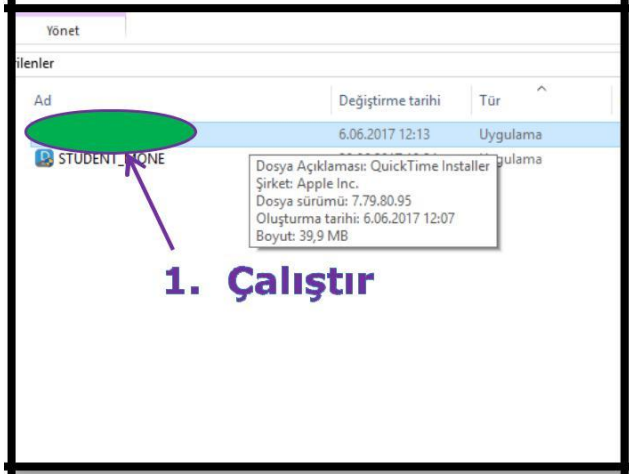

[Get QuickTime](#)

Bilgisayarımızda kullandığımız işletim sistemine uygun Quicktime versiyonunu seçerek indirme işlemini başlatıyoruz.

İndirme işlemi tamamlandıktan sonra kurulumlara başlayabiliriz.

Dyned Student Programının kurulması.

Quicktime Programının Kurulması

Dyned Student Programının Çalıştırılması

Program açıldığında yüklü olan modüller **siyah** renkte yüklenmemiş yada yükleme işlemi yarıda kalan modüller gri renkte görülmektedir. Üzerlerine çift tıklayarak modülleri yükleyebilirsiniz. Yükleme sırasında ekrandaki gibi bir hata almanız durumunda işlemi daha sonra tekrar deneyebilirsiniz.