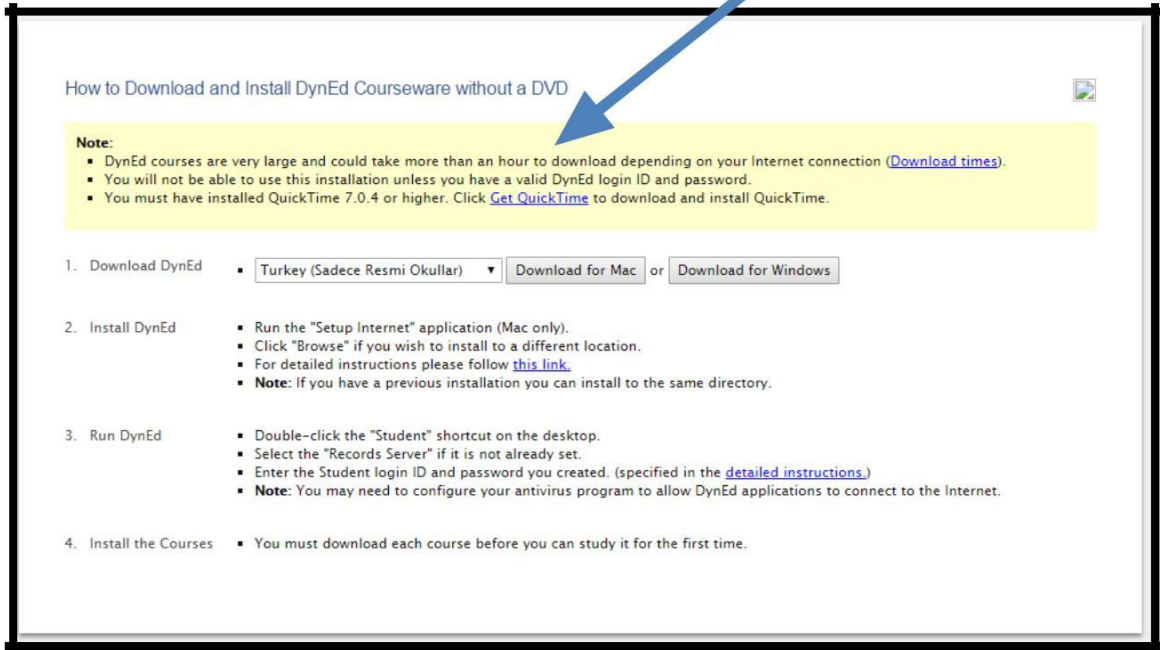

[Get QuickTime](#) kısayoluna tıklayarak Quicktime indirme sayfasına ulaşıyoruz.

[Get QuickTime](#)