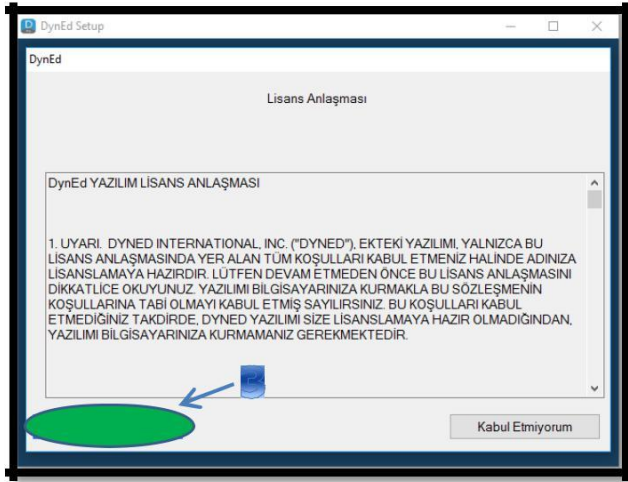

[Get QuickTime](#)

Bilgisayarımızda kullandığımız işletim sistemine uygun Quicktime versiyonunu seçerek indirme işlemini başlatıyoruz.

İndirme işlemi tamamlandıktan sonra kurulumlara başlayabiliriz.

Dyned Student Programının kurulması.

Quicktime Programının Kurulması

Dyned Student Programının Çalıştırılması

Program açıldığında yüklü olan modüller **siyah** renkte yüklenmemiş yada yükleme işlemi yarıda kalan modüller gri renkte görülmektedir. Üzerlerine çift tıklayarak modülleri yükleyebilirsiniz. Yükleme sırasında ekrandaki gibi bir hata almanız durumunda işlemi daha sonra tekrar deneyebilirsiniz.