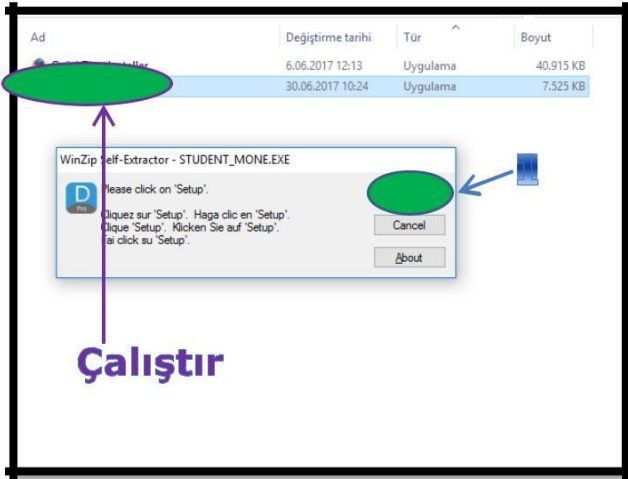

[Get QuickTime](#)

Bilgisayarımızda kullandığımız işletim sistemine uygun Quicktime versiyonunu seçerek indirme işlemini başlatıyoruz.

İndirme işlemi tamamlandıktan sonra kurulumlara başlayabiliriz.

Dyned Student Programının kurulması.

Quicktime Programının Kurulması

Dyned Student Programının Çalıştırılması

Program açıldığında yüklü olan modüller **siyah** renkte yüklenmemiş yada yükleme işlemi yarıda kalan modüller gri renkte görülmektedir. Üzerlerine çift tıklayarak modülleri yükleyebilirsiniz. Yükleme sırasında ekrandaki gibi bir hata almanız durumunda işlemi daha sonra tekrar deneyebilirsiniz.