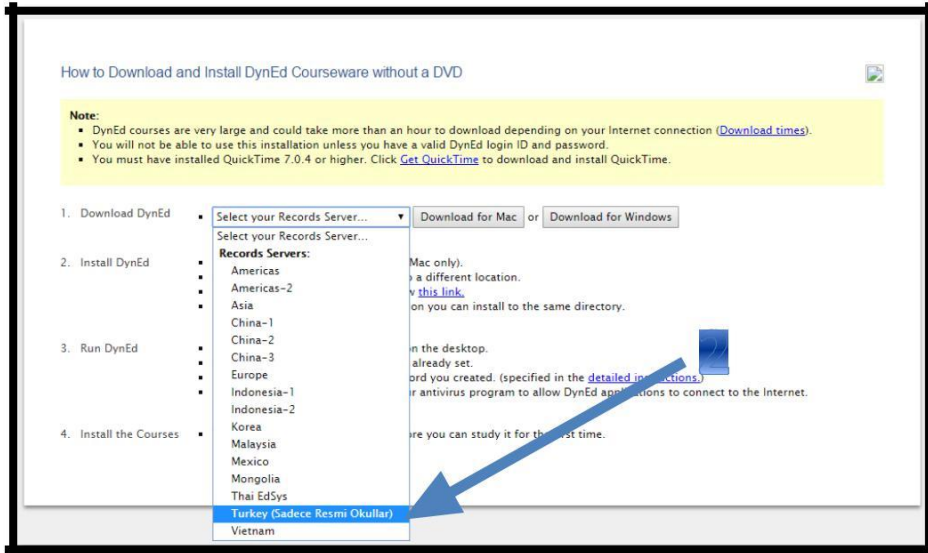

<http://web2.dyned.com/download/student.shtml.en>

adresinden "Dyned Student" programı ve "Quicktime" yazılımı bilgisayara indirilir.

Kullandığımız bilgisayarın türüne göre dosyamızı indiriyoruz. Mac ya da Windows seçiyoruz.