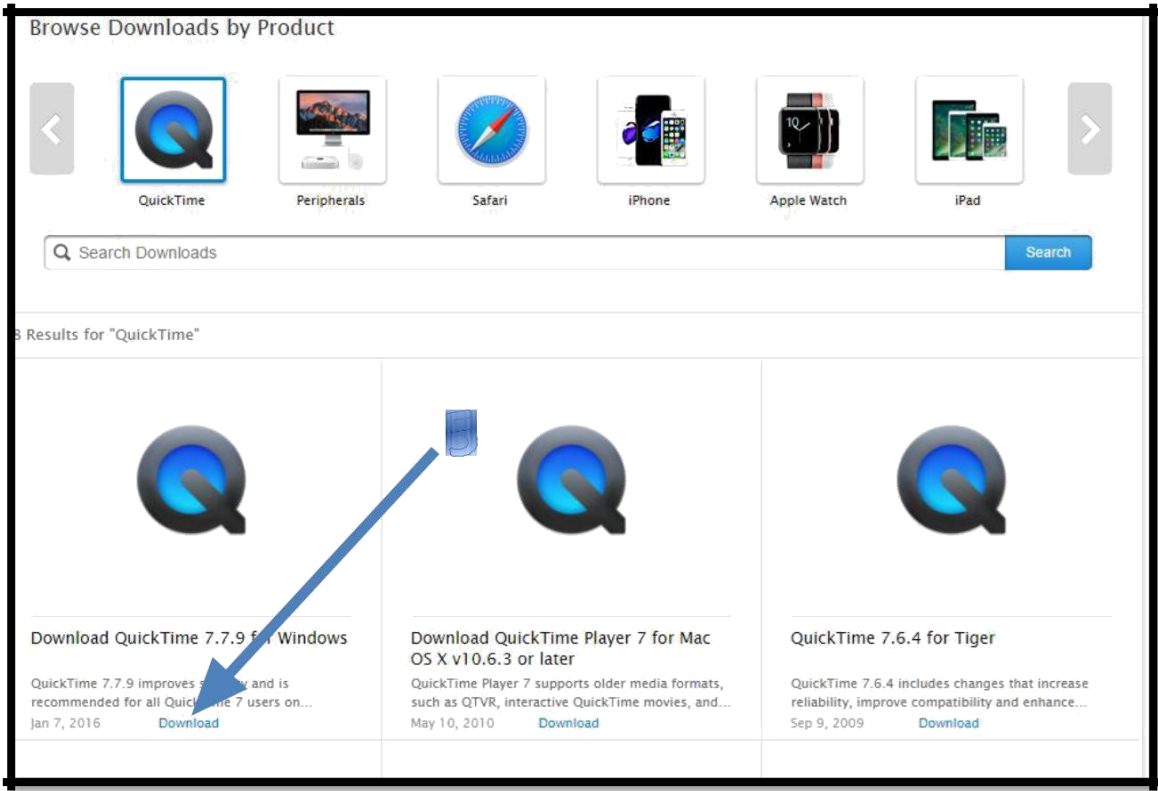

Bilgisayarımızda kullandığımız işletim sistemine uygun Quicktime versiyonunu seçerek indirme işlemini başlatıyoruz.

İndirme işlemi tamamlandıktan sonra kurulumlara başlayabiliriz.