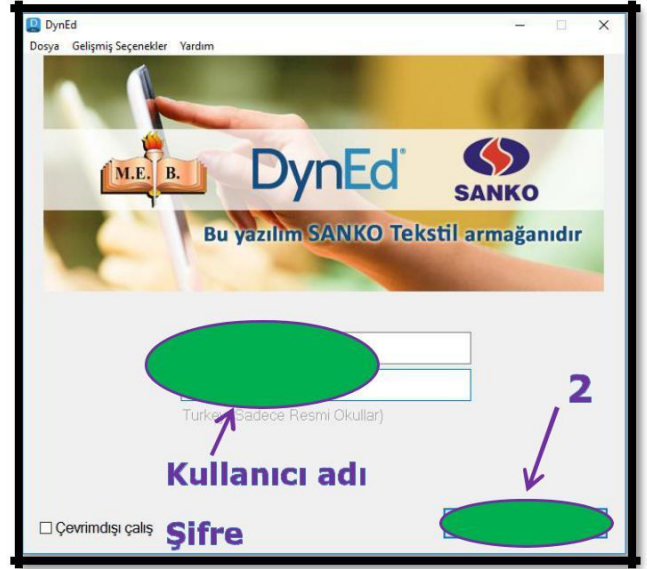

Mimar Sinan İlkokulu Müdürlüğü DynEd - 2017

Dyned programını indirildi, şimdi de dyned kullanırken gerekli olacak Quicktime programını indirelim. 

[Get QuickTime](#) kısayoluna tıklayarak Quicktime indirme sayfasına ulaşıyoruz.

[Get QuickTime](#)

Bilgisayarımızda kullandığımız işletim sistemine uygun Quicktime versiyonunu seçerek indirme işlemini başlatıyoruz.

İndirme işlemi tamamlandıktan sonra kurulumlara başlayabiliriz.

Dyned Student Programının kurulması.

Quicktime Programının Kurulması

Dyned Student Programının Çalıştırılması

Program açıldığında yüklü olan modüller **siyah** renkte yüklenmemiş yada yükleme işlemi yarıda kalan modüller gri renkte görülmektedir. Üzerlerine çift tıklayarak modülleri yükleyebilirsiniz. Yükleme sırasında ekrandaki gibi bir hata almanız durumunda işlemi daha sonra tekrar deneyebilirsiniz.