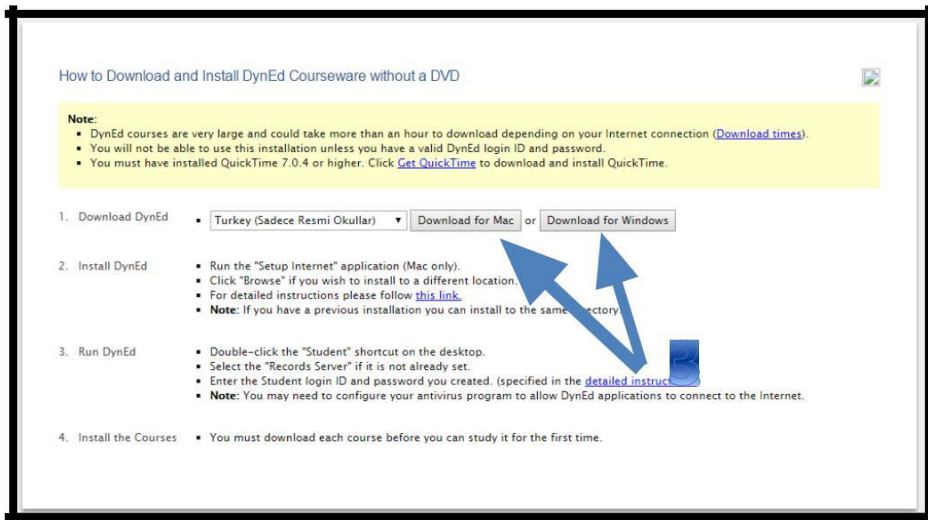

<http://web2.dyned.com/download/student.shtml.en>

adresinden "Dyned Student" programı ve "Quicktime" yazılımı bilgisayara indirilir.

Kullandığımız bilgisayarın türüne göre dosyamızı indiriyoruz. Mac ya da Windows seçiyoruz.