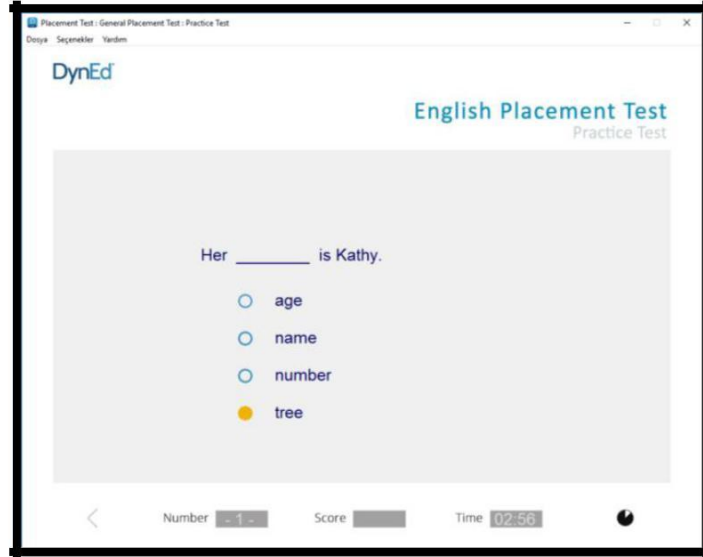

Bu kılavuz Mimar Sinan İlkokulu DynEd Ekibi Tarafından Hazırlanmıştır