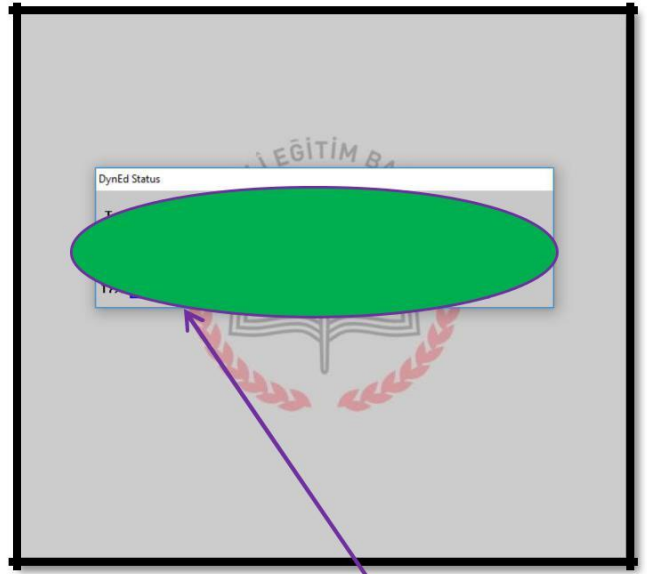

Dyned Student Programının Çalıştırılması