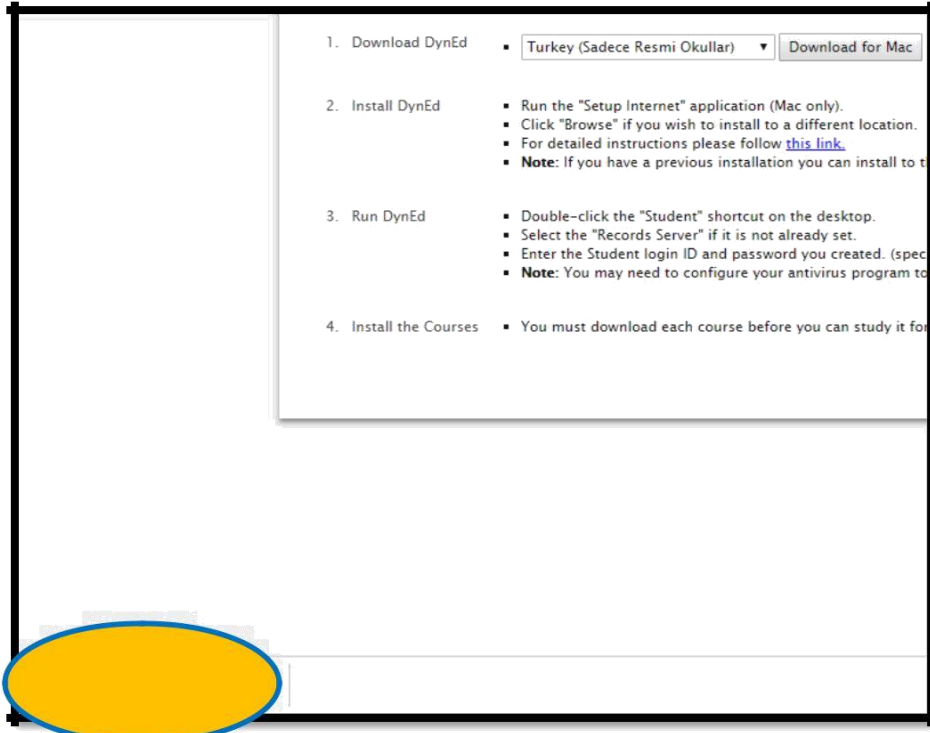

Mimar Sinan İlkokulu Müdürlüğü DynEd - 2017

Dyned programını indirildi, şimdi de dyned kullanırken gerekli olacak Quicktime programını indirelim. 

[Get QuickTime](#) kısayoluna tıklayarak Quicktime indirme sayfasına ulaşıyoruz.