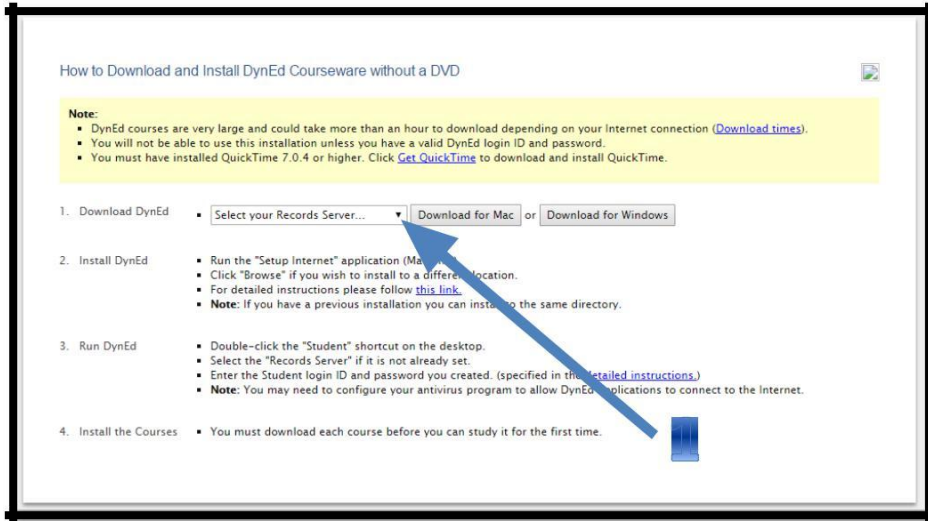

<http://web2.dyned.com/download/student.shtml.en>

adresinden "Dyned Student" programı ve "Quicktime" yazılımı bilgisayara indirilir.

Kullandığımız bilgisayarın türüne göre dosyamızı indiriyoruz. Mac ya da Windows seçiyoruz.