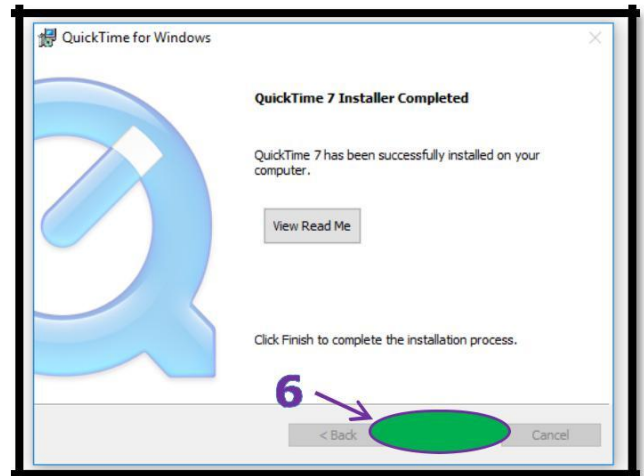

Quicktime Programının Kurulması