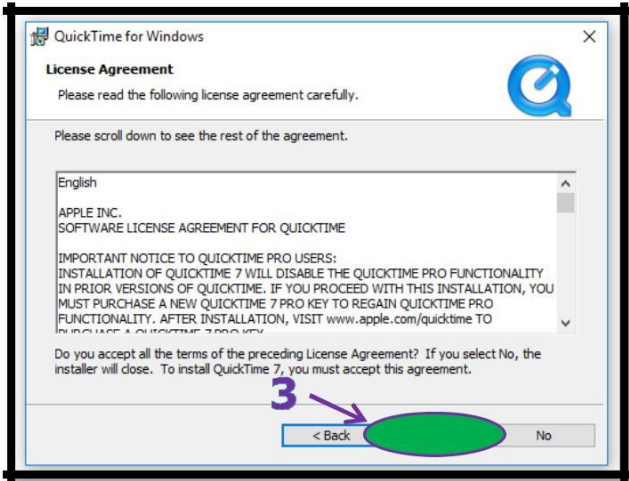

Quicktime Programının Kurulması