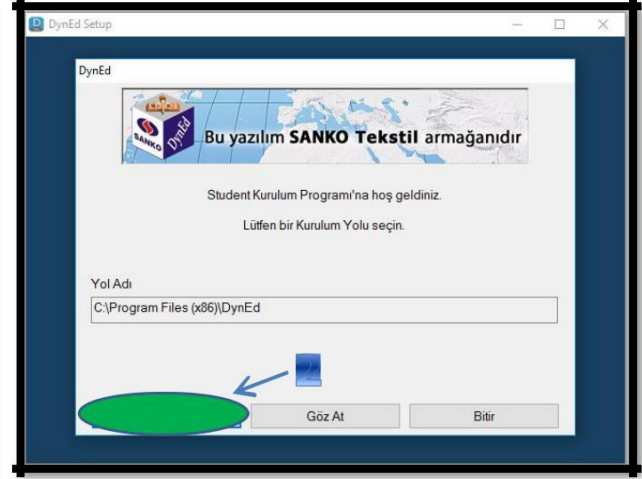

[Get QuickTime](#)

Bilgisayarımızda kullandığımız işletim sistemine uygun Quicktime versiyonunu seçerek indirme işlemini başlatıyoruz.

İndirme işlemi tamamlandıktan sonra kurulumlara başlayabiliriz.

Dyned Student Programının kurulması.

Quicktime Programının Kurulması

Dyned Student Programının Çalıştırılması

Program açıldığında yüklü olan modüller **siyah** renkte yüklenmemiş yada yükleme işlemi yarıda kalan modüller gri renkte görülmektedir. Üzerlerine çift tıklayarak modülleri yükleyebilirsiniz. Yükleme sırasında ekrandaki gibi bir hata almanız durumunda işlemi daha sonra tekrar deneyebilirsiniz.