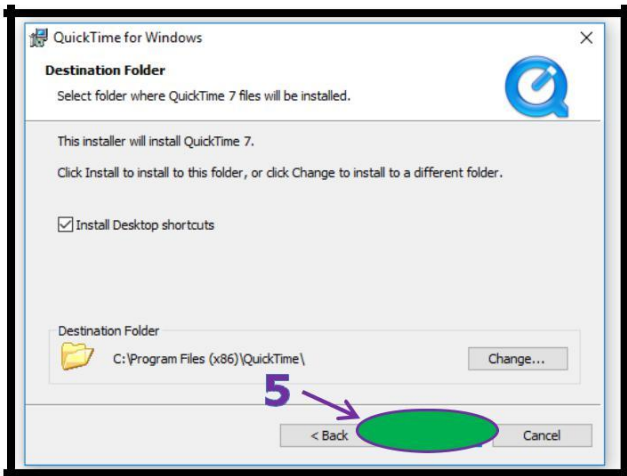

Quicktime Programının Kurulması