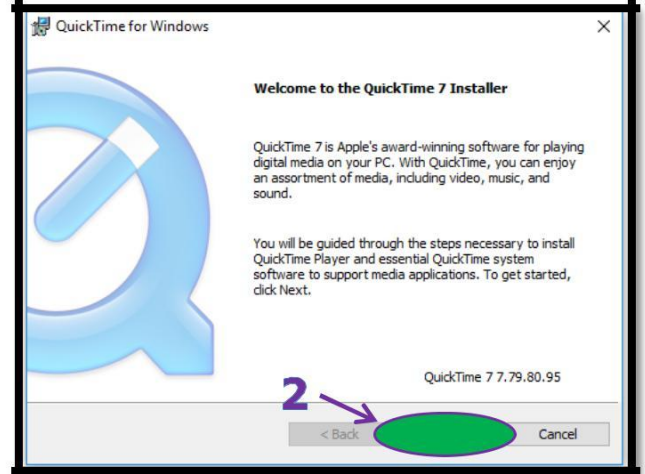

Quicktime Programının Kurulması