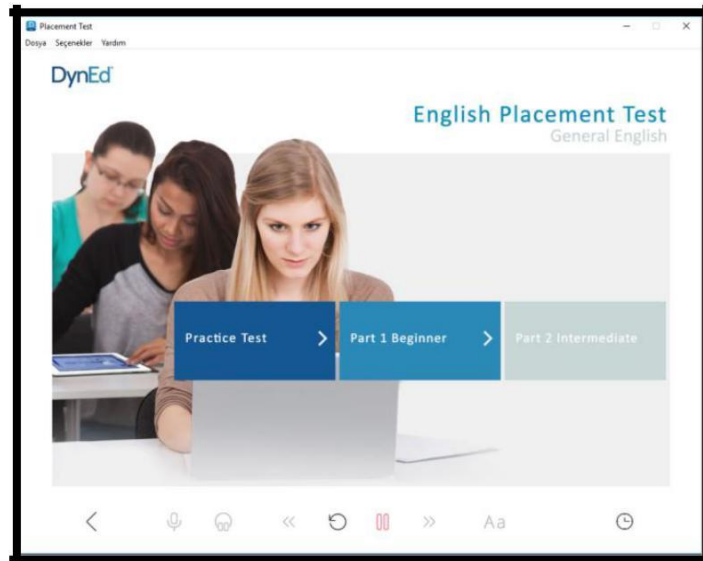

Quicktime Programının Kurulması

Dyned Student Programının Çalıştırılması

Program açıldığında yüklü olan modüller **siyah** renkte yüklenmemiş yada yükleme işlemi yarıda kalan modüller gri renkte görülmektedir. Üzerlerine çift tıklayarak modülleri yükleyebilirsiniz. Yükleme sırasında ekrandaki gibi bir hata almanız durumunda işlemi daha sonra tekrar deneyebilirsiniz.

Programa giriş yaptıktan sonra ilk olarak "Placement Test" i uygulamalıyız.

"Practice Test" ile alıştırma yaptıktan sonra "Placement Test - Part 1" açılacak ve sırasıyla ilerleme seviyemize göre yeni bölümler açılacaktır.