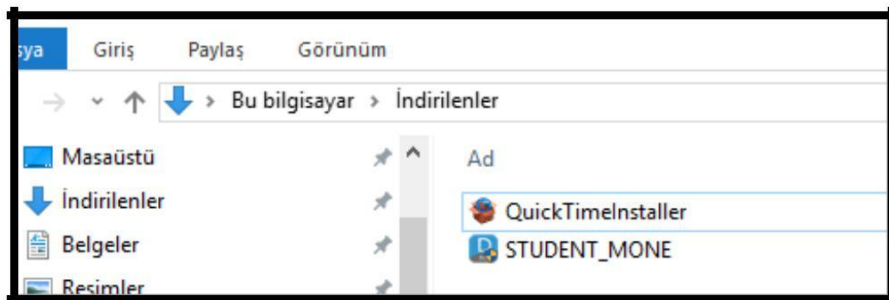

İndirme işlemi tamamlandıktan sonra kurulumlara başlayabiliriz.