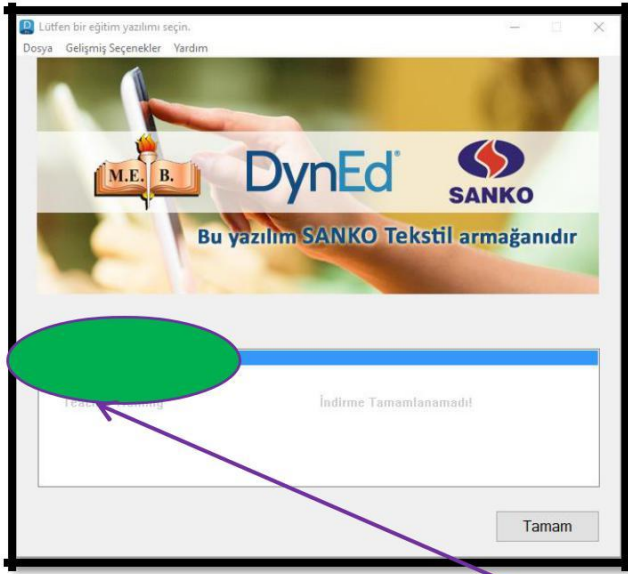

Mimar Sinan İlkokulu Müdürlüğü DynEd - 2017

Dyned programını indirildi, şimdi de dyned kullanırken gerekli olacak Quicktime programını indirelim. 

[Get QuickTime](#) kısayoluna tıklayarak Quicktime indirme sayfasına ulaşıyoruz.

[Get QuickTime](#)

Bilgisayarımızda kullandığımız işletim sistemine uygun Quicktime versiyonunu seçerek indirme işlemini başlatıyoruz.

İndirme işlemi tamamlandıktan sonra kurulumlara başlayabiliriz.

Dyned Student Programının kurulması.

Quicktime Programının Kurulması

Dyned Student Programının Çalıştırılması

Program açıldığında yüklü olan modüller **siyah** renkte yüklenmemiş yada yükleme işlemi yarıda kalan modüller gri renkte görülmektedir. Üzerlerine çift tıklayarak modülleri yükleyebilirsiniz. Yükleme sırasında ekrandaki gibi bir hata almanız durumunda işlemi daha sonra tekrar deneyebilirsiniz.