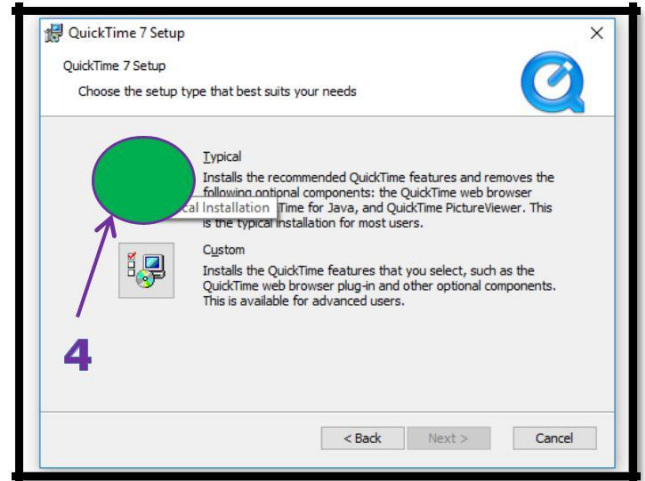

Quicktime Programının Kurulması